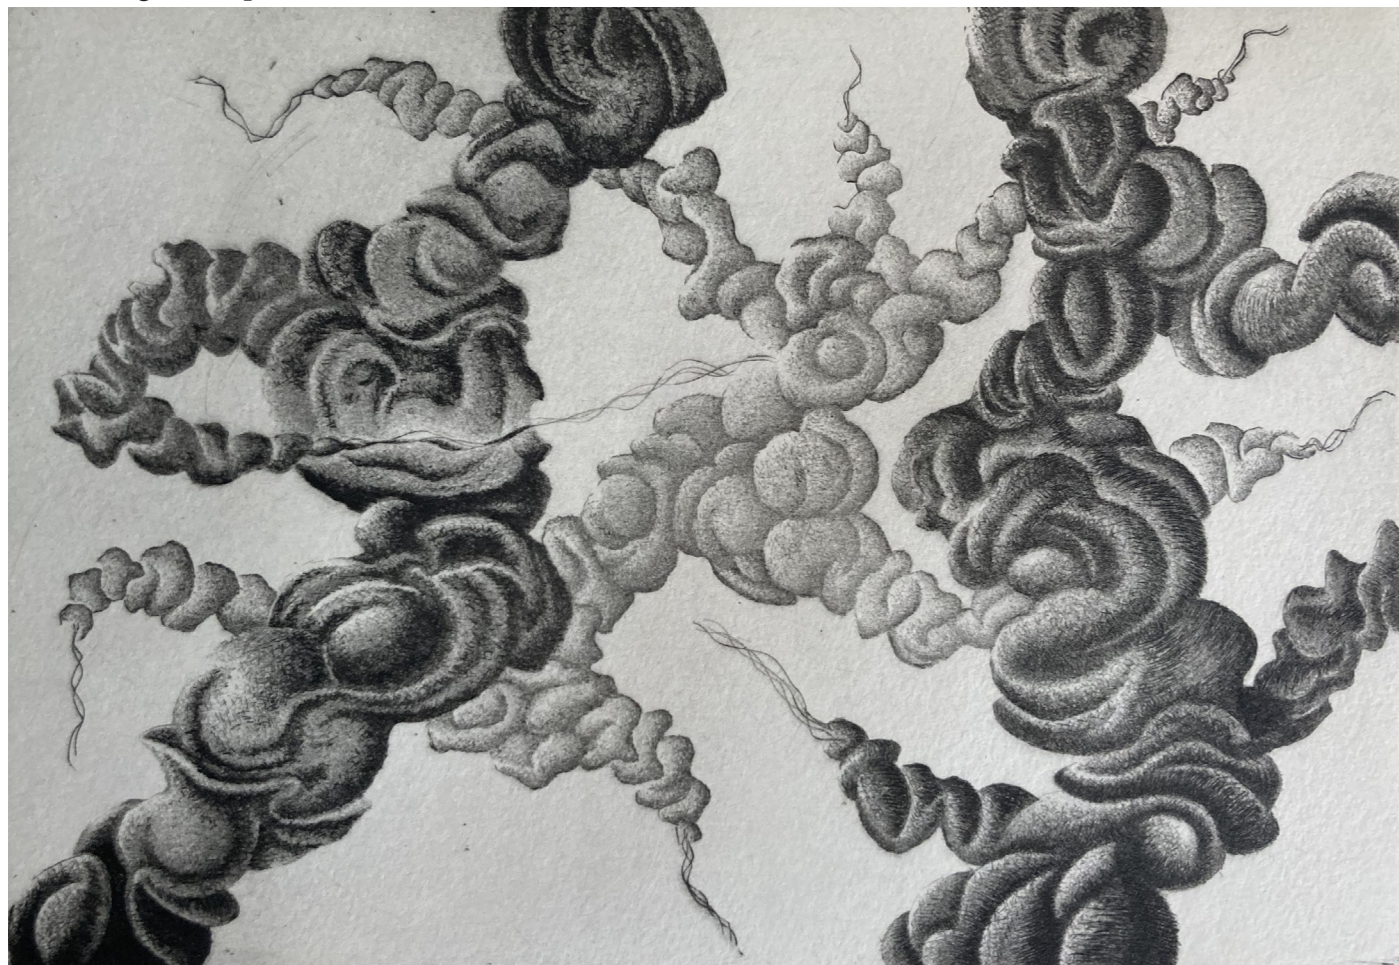

Pascal Famery, Montreuil

Gravures

Instagram : @pascalfamerygravures

06 88 23 56 43

Nostalgia 1, 2022, pointe sèche, 14 x 20 cm.

Grande Ourse... 2022, pointe sèche, 20 x 14 cm.

Actinaria, 2022, pointe sèche, 14 x 20 cm.

Cronenberg, 2022, pointe sèche, 14 x 20 cm.

Cain, 2022, pointe sèche, 20 x 14 cm.

Salambô, 2022, pointe sèche, 20 x 14 cm.

Burning Down the House, 2022, pointe sèche, 20 x 14 cm.

Takeshi Kitano, 2022, pointe sèche, 20 x 14 cm.

Hana bi, 2022, pointe sèche, 20 x 14 cm.

Dick, 2022, pointe sèche, 14 x 20 cm.