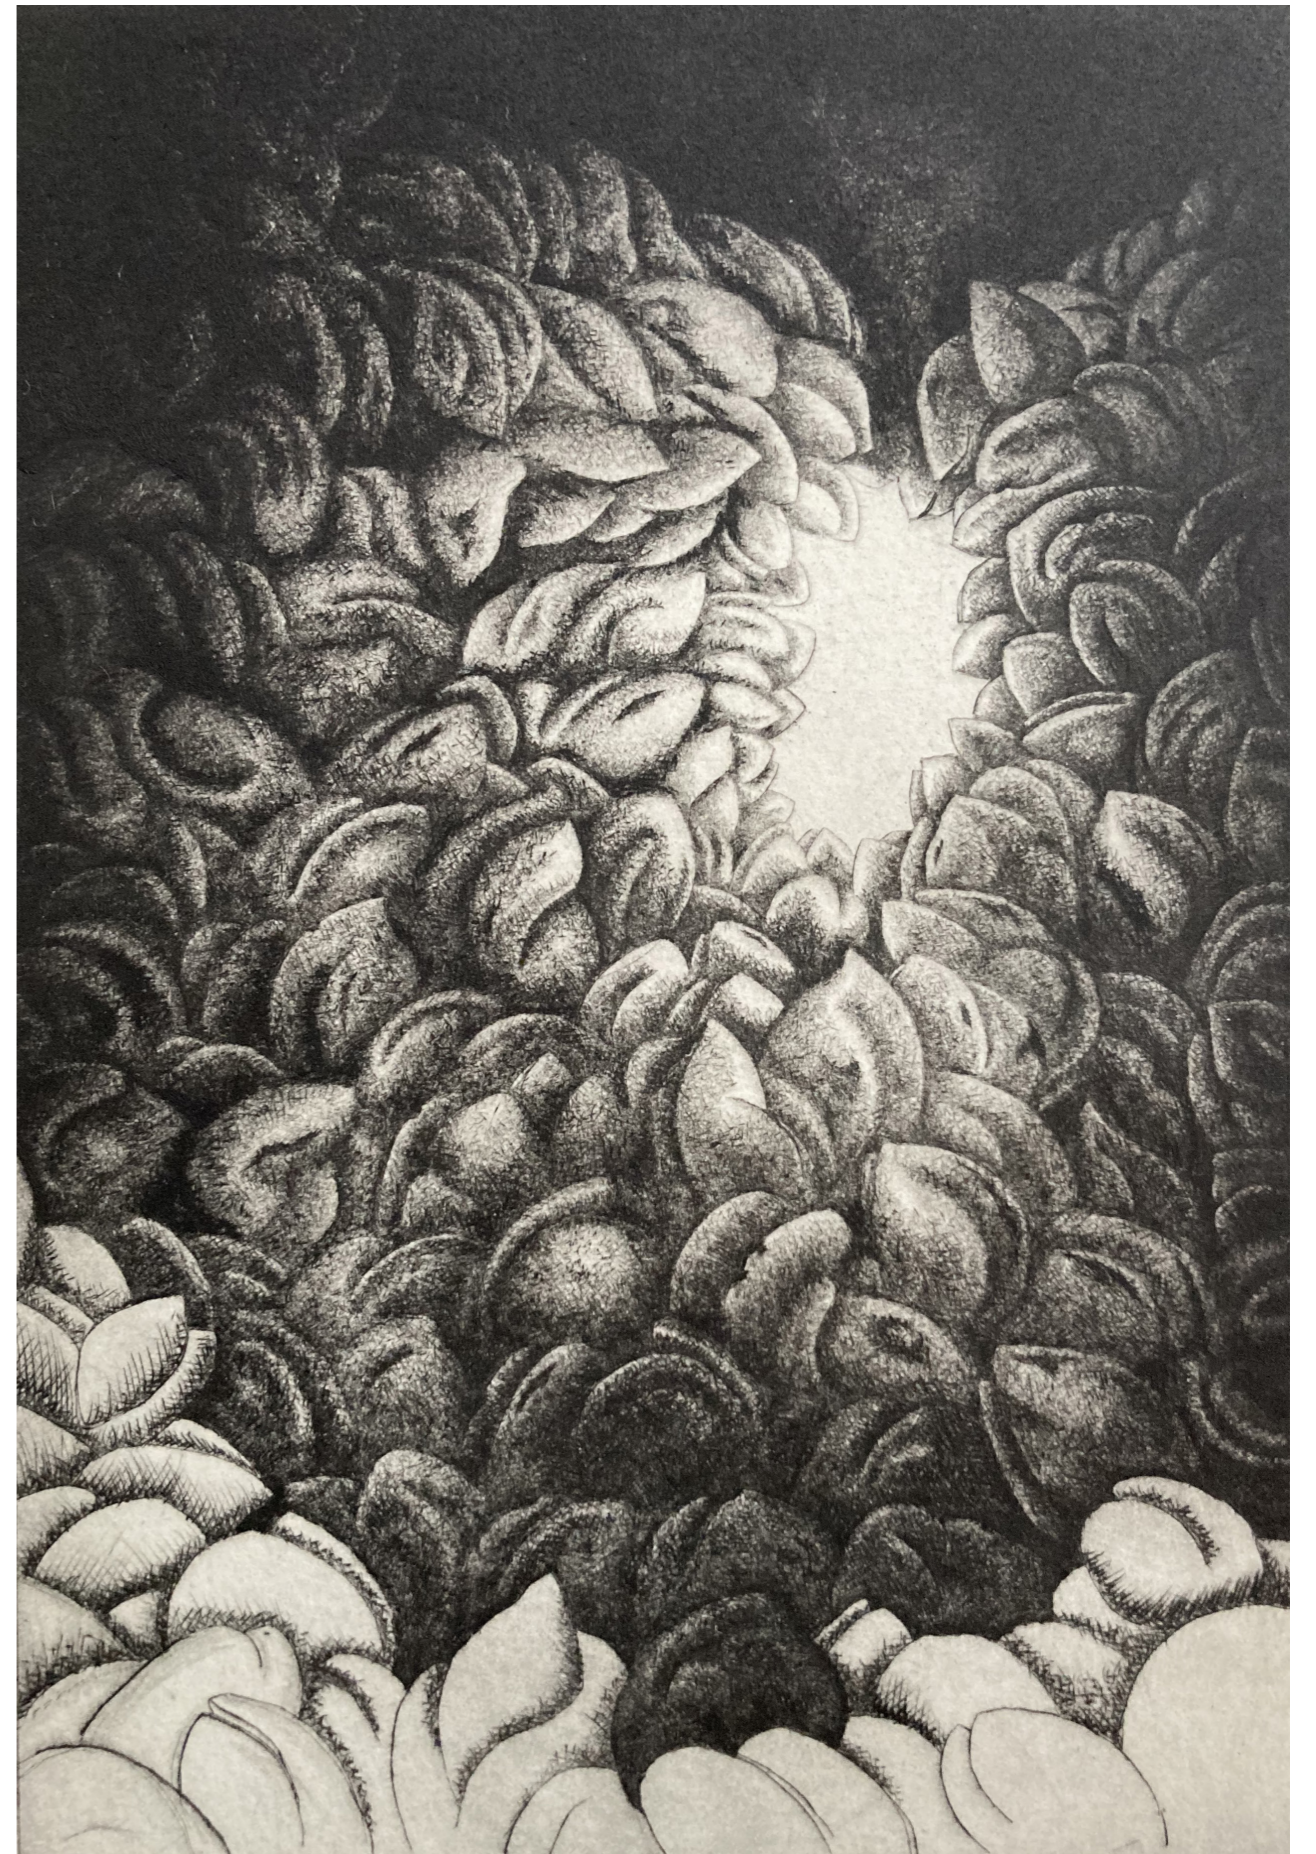

Pascal Famery, Montreuil

Gravures

Instagram : @pascalfamerygravures

06 88 23 56 43

Nostalgia 1, 2022, pointe sèche, 14 x 20 cm.

Grande Ourse... 2022, pointe sèche, 20 x 14 cm.

Actinaria, 2022, pointe sèche, 14 x 20 cm.

Cronenberg, 2022, pointe sèche, 14 x 20 cm.

Cain, 2022, pointe sèche, 20 x 14 cm.

Salambô, 2022, pointe sèche, 20 x 14 cm.

Burning Down the House, 2022, pointe sèche, 20 x 14 cm.

Takeshi Kitano, 2022, pointe sèche, 20 x 14 cm.

Hana bi, 2022, pointe sèche, 20 x 14 cm.

Dick, 2022, pointe sèche, 14 x 20 cm.