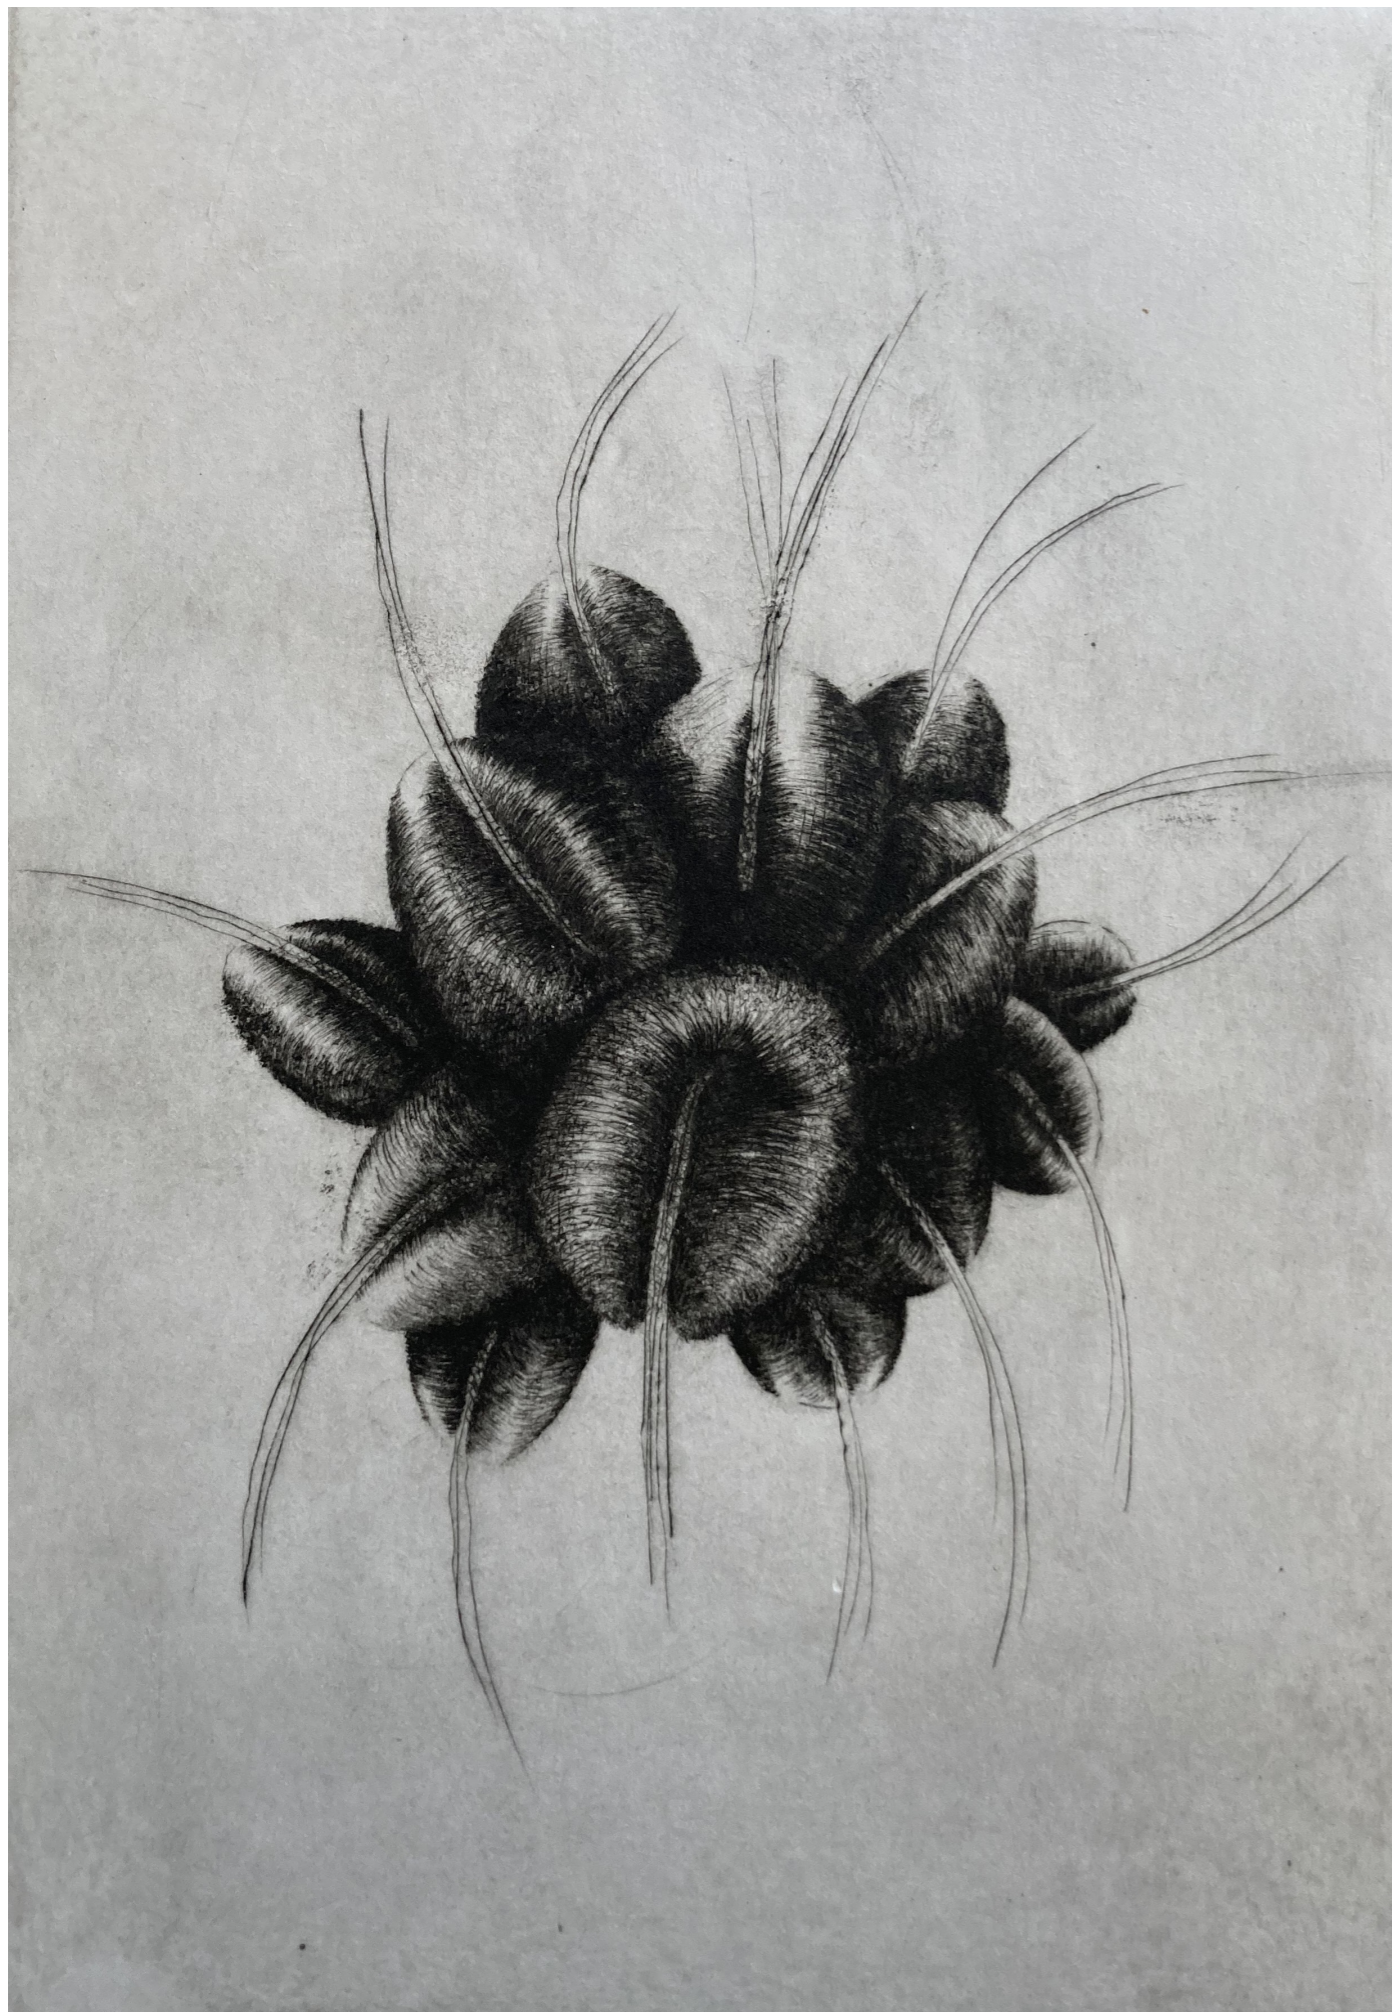

Pascal Famery, Montreuil

Gravures

Instagram : @pascalfamerygravures

06 88 23 56 43

Nostalgia 1, 2022, pointe sèche, 14 x 20 cm.

Grande Ourse... 2022, pointe sèche, 20 x 14 cm.

Actinaria, 2022, pointe sèche, 14 x 20 cm.

Cronenberg, 2022, pointe sèche, 14 x 20 cm.

Cain, 2022, pointe sèche, 20 x 14 cm.

Salambô, 2022, pointe sèche, 20 x 14 cm.

Burning Down the House, 2022, pointe sèche, 20 x 14 cm.

Takeshi Kitano, 2022, pointe sèche, 20 x 14 cm.

Hana bi, 2022, pointe sèche, 20 x 14 cm.

Dick, 2022, pointe sèche, 14 x 20 cm.